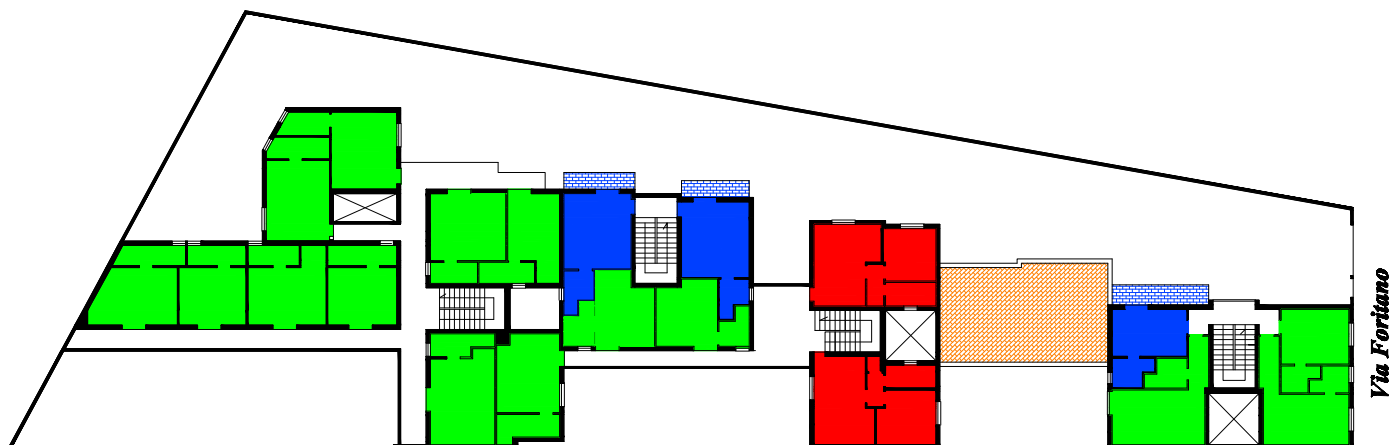

**HOTEL AL PARADISE  
PIANO TERRA**

**HOTEL AL PARADISE  
PIANO PRIMO**

**Junior suite** :situata al 1° piano dispone di ingresso soggiorno + camera da letto, tv da 20", bagno privato, climatizzazione estiva ed invernale regolabile dall'ospite, telefono diretto, mini bar, cassaforte, phon.

**Camera Prestige**: situata al piano terra con spazio esterno antistante attrezzato, o al primo piano con balcone, tv, bagno privato, climatizzazione estiva ed invernale regolabile dall'ospite, telefono diretto, mini bar, cassaforte, phon.

**Camera Conforts** : situata al piano terra o al primo piano dispone di tv, bagno privato, climatizzazione estiva ed invernale regolabile dall'ospite, telefono diretto, mini bar, cassaforte, phon.