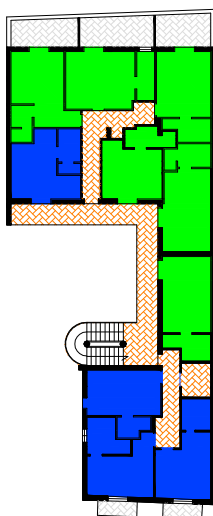

## DEPENDANCE LUNGOMARE

A POCHI PASSI DALLA SEDE CENTRALE

*Camera Panoramic Vista Mare: situata al piano rialzato, al 1° piano e al 2° piano sia nella sede centrale che nelle nuove dependances, dispongono di balconcino o terrazzo sul mare, tv via sat, bagno privato, climatizzazione estiva ed invernale regolabile dall'ospite, telefonodiretto, mini bar, cassaforte, phon.*

*Camera Conforts : situata al piano rialzato, al 1° piano sia nella sede centrale che nelle nuove dependances, si affacciano sul cortile dell'albergo o sulla strada pedonale retrostante. Dispongono di tv via sat, bagno privato, climatizzazione estiva ed invernale regolabile dall'ospite, telefono diretto, mini bar, cassaforte, phon.*

PIANO PRIMO

PIANO TERRA

PIANO SEMINTERRATO

distanza dal mare 15 metri