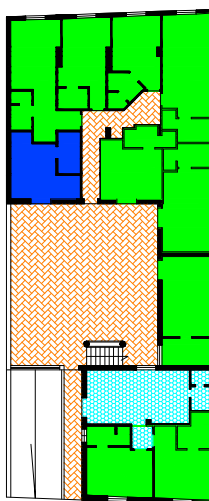

## DEPENDANCE LUNGOMARE

A POCHI PASSI DALLA SEDE CENTRALE

*Camera Panoramic Vista Mare: situata al piano rialzato, al 1° piano e al 2° piano sia nella sede centrale che nelle nuove dependances, dispongono di balconcino o terrazzo sul mare, tv via sat, bagno privato, climatizzazione estiva ed invernale regolabile dall'ospite, telefonodiretto, mini bar, cassaforte, phon.*

*Camera Conforts : situata al piano rialzato, al 1° piano sia nella sede centrale che nelle nuove dependances, si affacciano sul cortile dell'albergo o sulla strada pedonale retrostante. Dispongono di tv via sat, bagno privato, climatizzazione estiva ed invernale regolabile dall'ospite, telefono diretto, mini bar, cassaforte, phon.*

PIANO PRIMO

PIANO TERRA

PIANO SEMINTERRATO

distanza dal mare 15 metri